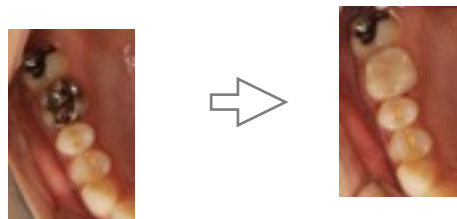

→65,000円（税別）

インレータイプ（部分的な詰め物）

通常40,000円（税別）

→35,000円（税別）

LINE@

ライン@ご登録者が、200名を突破致しました。

毎月のキャンペーンなどお得な情報をお届けしています。クリーニングやホワイトニングなど、ご興味があっても「通院のタイミングが合わず始められない!!」ということもなくなります。

この機会に是非ご登録をお願いいたします。

今月キャンペーンのセレックをされた方で、ご登録いただくと、削り出しの待ち時間に全体のクリーニングを行います。

LINE@
はじめました。

今月のキャンペーン

先月に引き続き、セレックセラミックのキャンペーン中です。

長期的に変色の少ないセラミックで、硬さなどの性質が天然の歯と近似している生体に優しい材料です。

治療方法は必要に応じて麻酔を行い、虫歯を除去し形を整えたら、型とります。

左の画面がついたカメラで、口腔内（削った歯と、反対顎と噛み合わせの3種類）を撮影します。

コンピューターを使って詰め物の設計を行う、CAD/CAMシステムにより作成する新しい治療法になります。

当院では、基本的に長めに治療時間をとり、1日でセットまでを行っております。それにより、セレック治療のメリットの一つである削った面をプラークで汚染させることがな

いので、清潔であり、セメントとの接着力も落ちることがないため、二次的な虫歯になりにくいという特徴があります。

是非この機会にご検討ください。